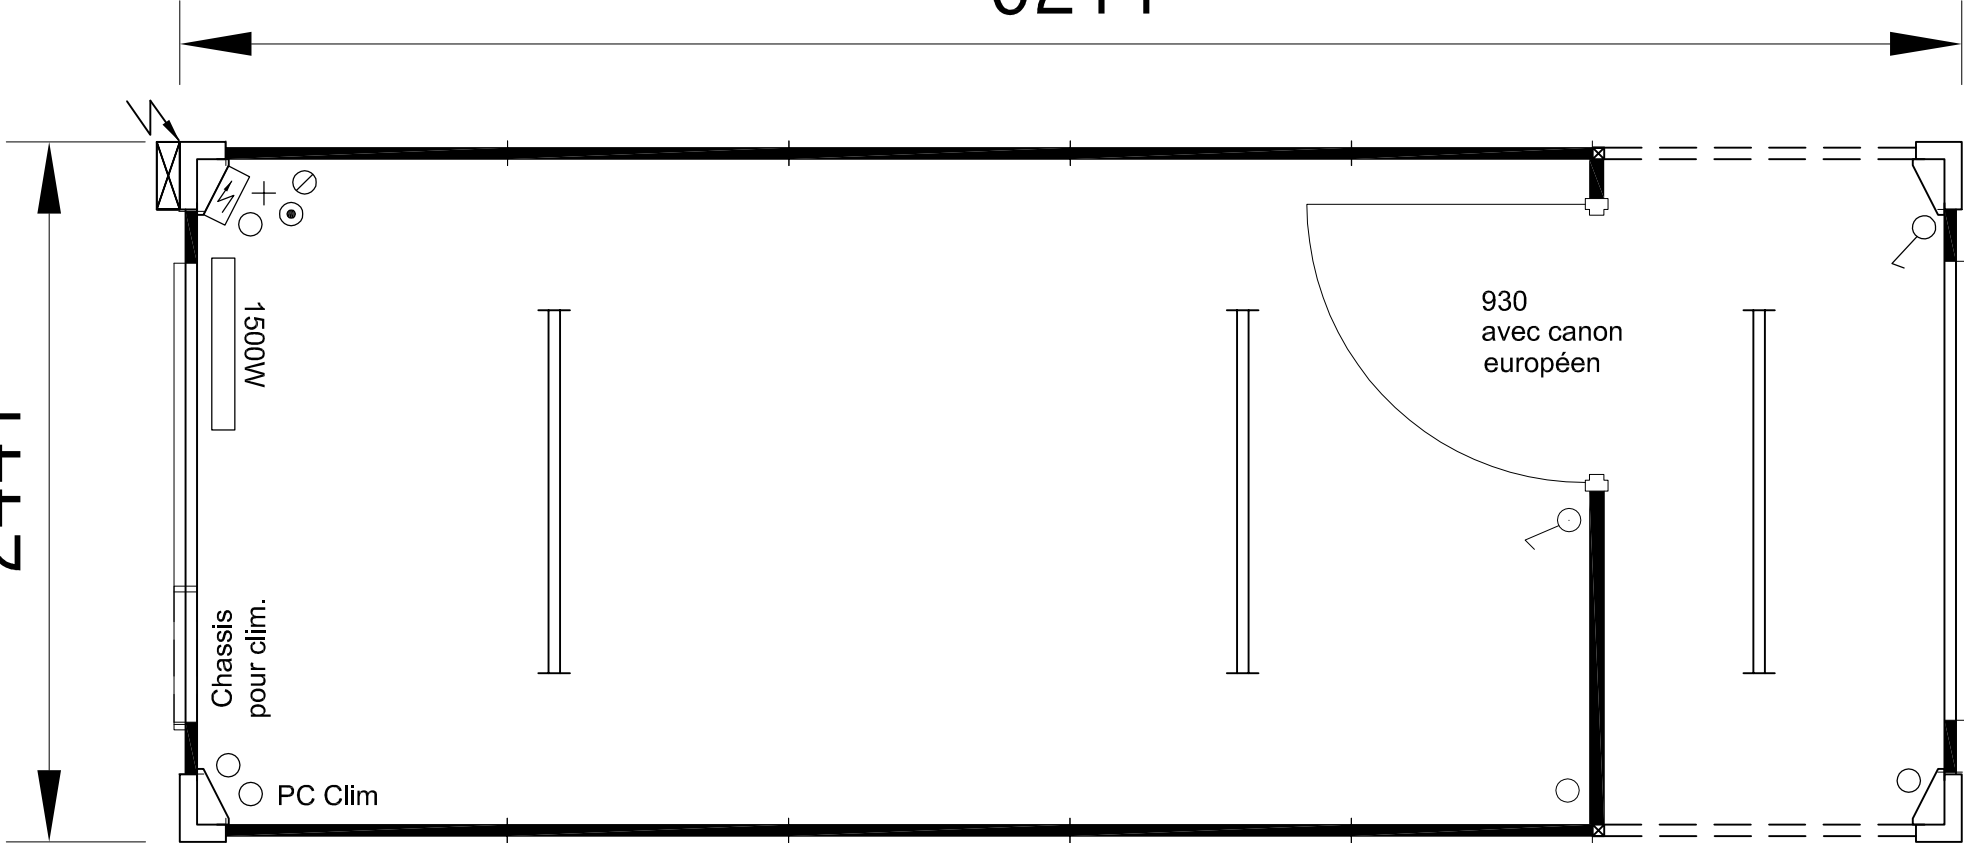

6211

2441

Chassis pour clim.

1500W

PC Clim

930 avec canon européen