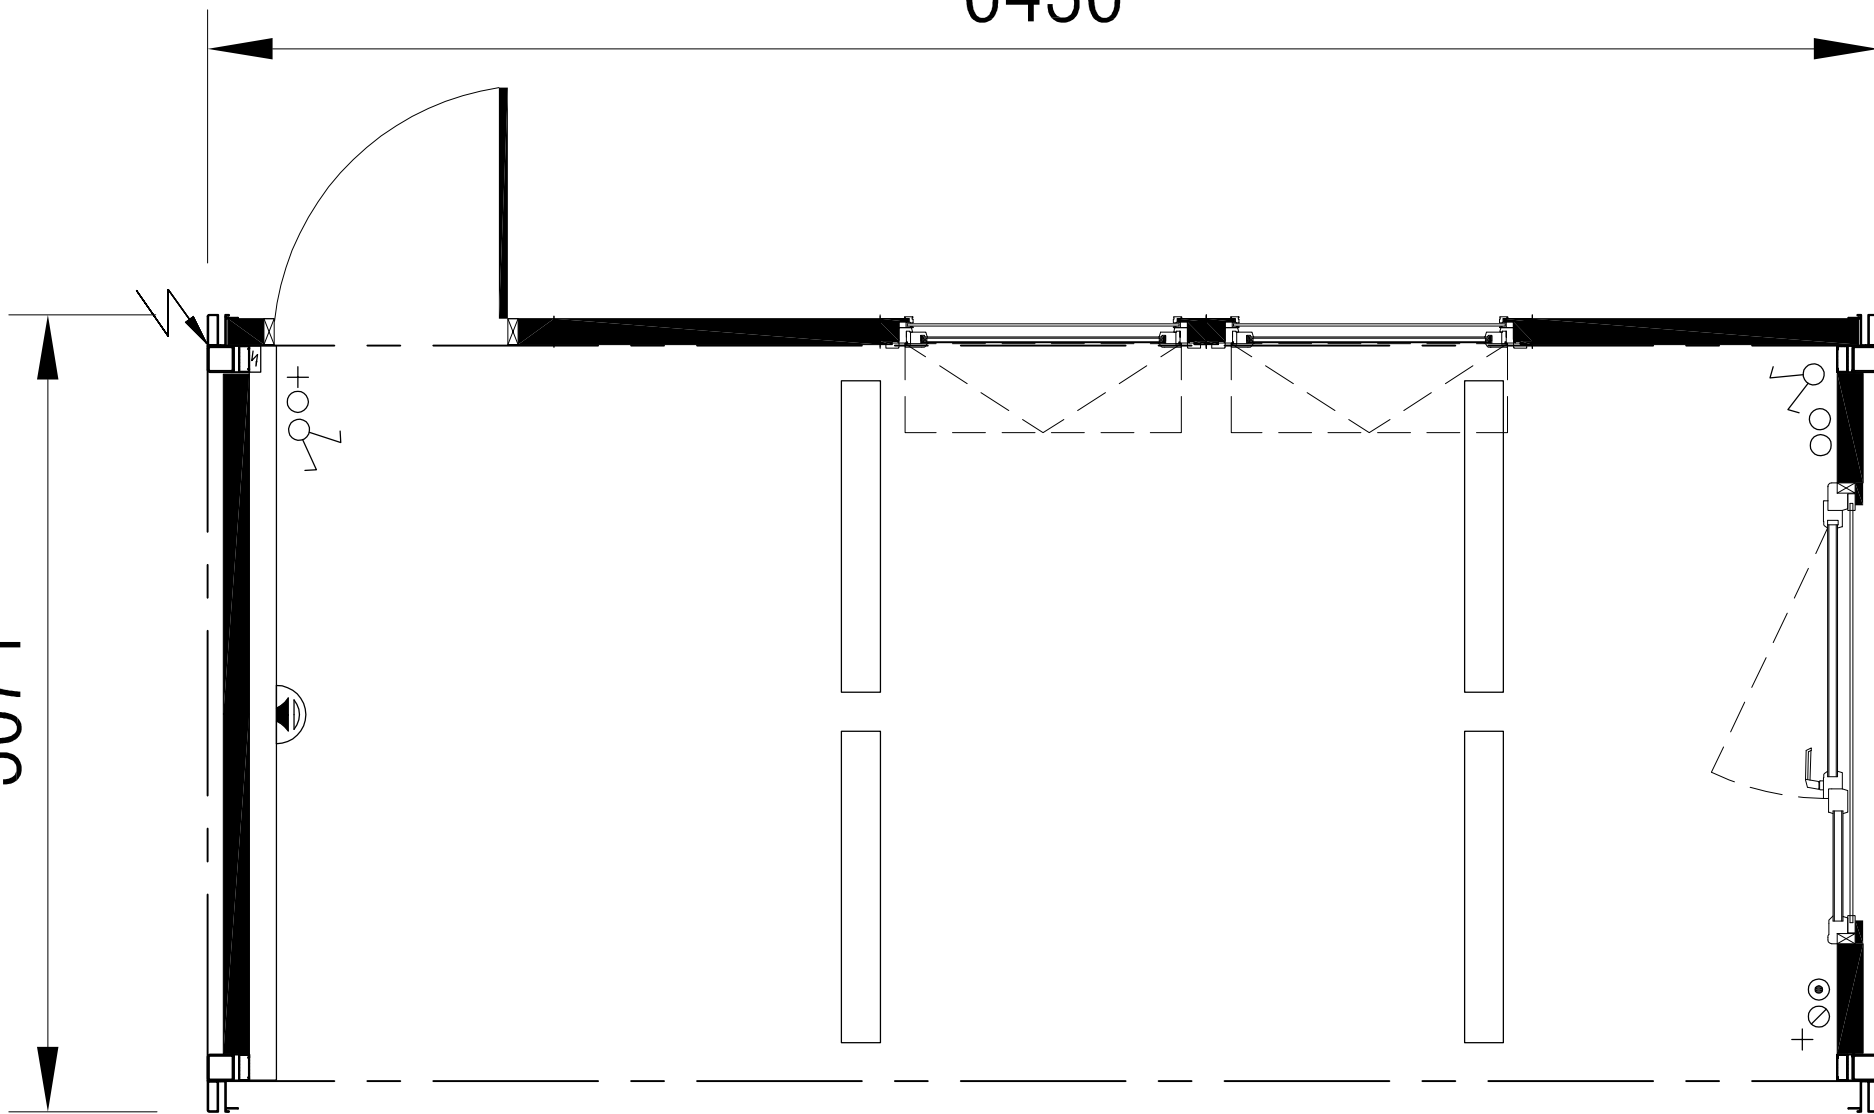

6436

3071

2000 W  
RAYNANT